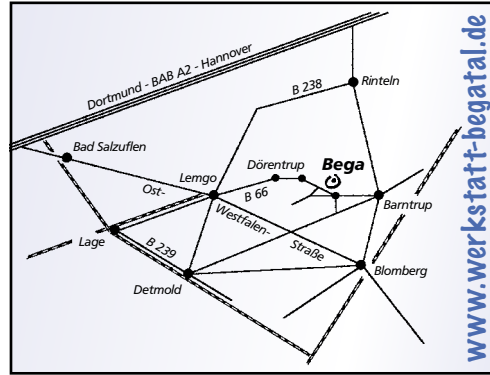

Das Inlett

besteht bei allen Kissen aus **100 % Baumwolle, k.b.A.** Alle Kissen sind mit Reißverschluß oder Klettband gearbeitet, sodaß Sie die Füllmenge nach Bedarf regulieren können.

Besuchen Sie uns!