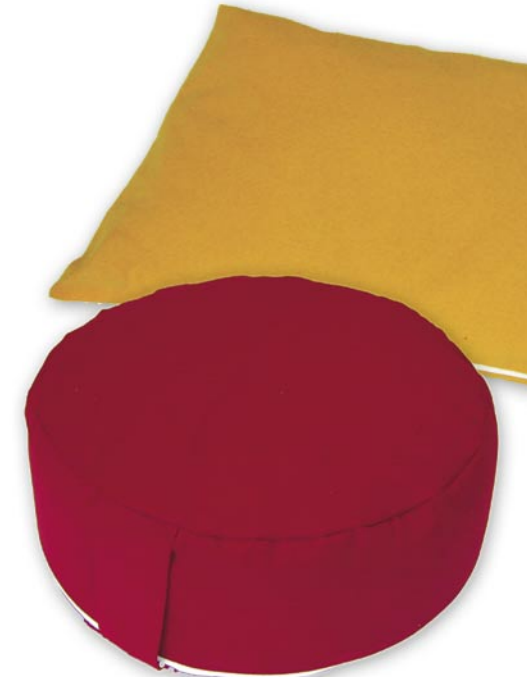

Meditations- & Lagerungskissen

WERKSTATT BEGATAL
der Lebenshilfe Lemgo e. V.